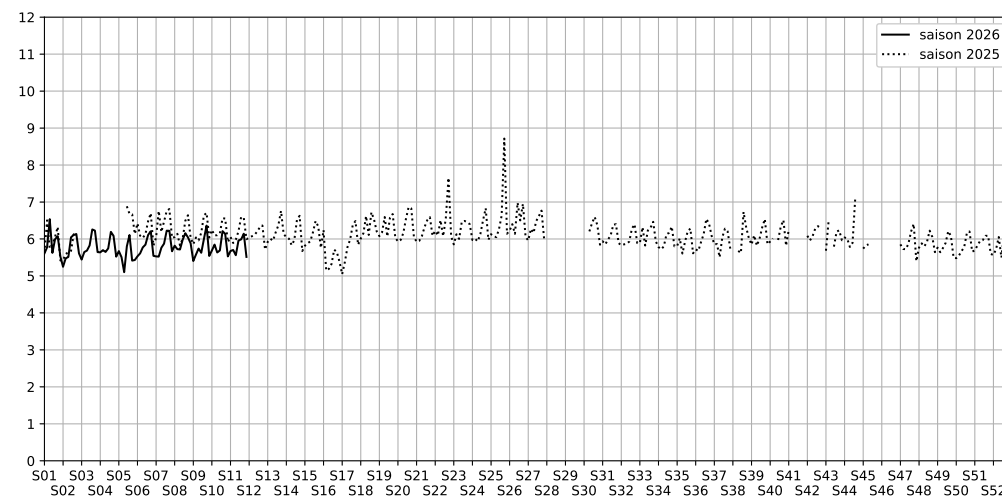

Indice Harmonica Nuit [22h-06h]
Comparaison avec saison précédente à jour équivalent