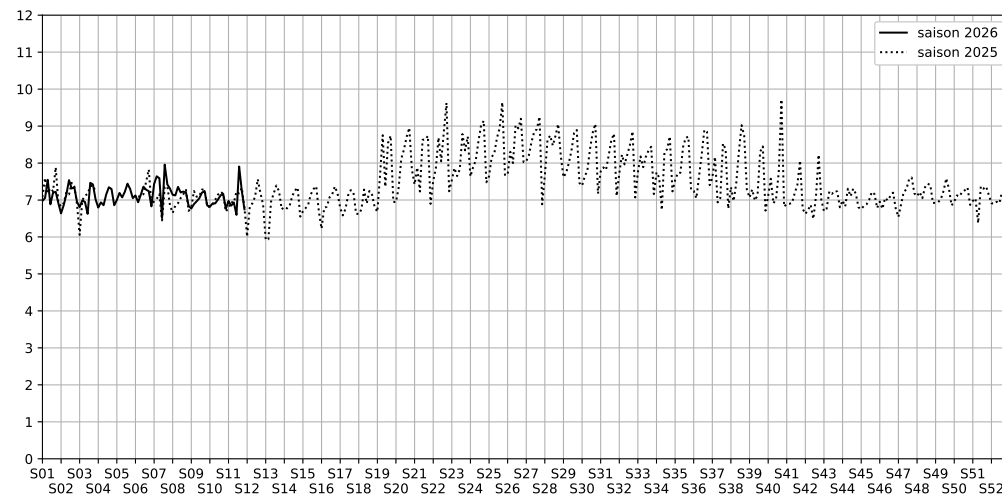

Indice Harmonica Nuit [22h-06h]
Comparaison avec saison précédente à jour équivalent