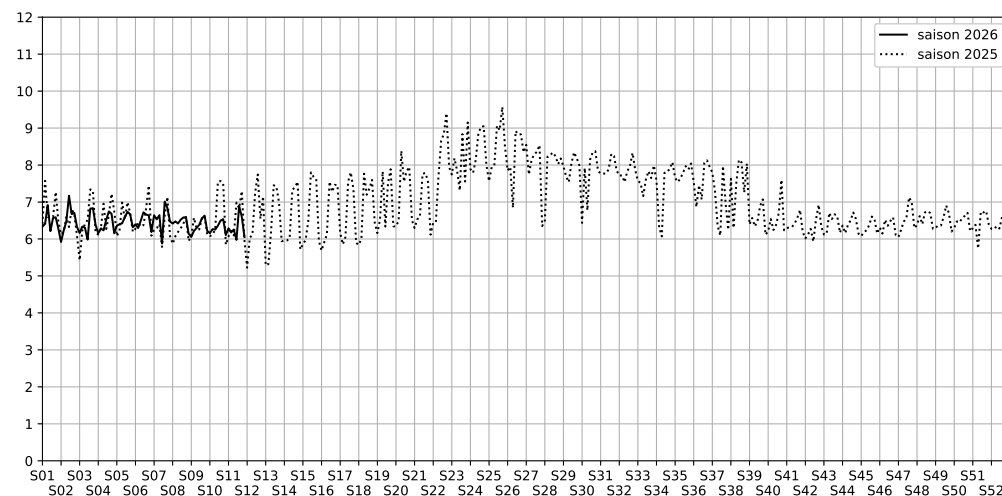

Indice Harmonica Nuit [22h-06h]
Comparaison avec saison précédente à jour équivalent