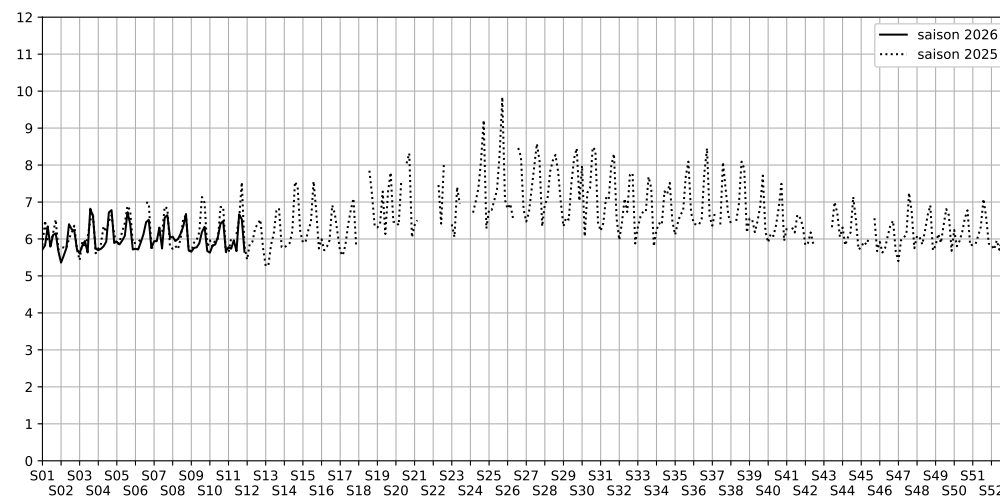

Indice Harmonica Nuit [22h-06h]
Comparaison avec saison précédente à jour équivalent