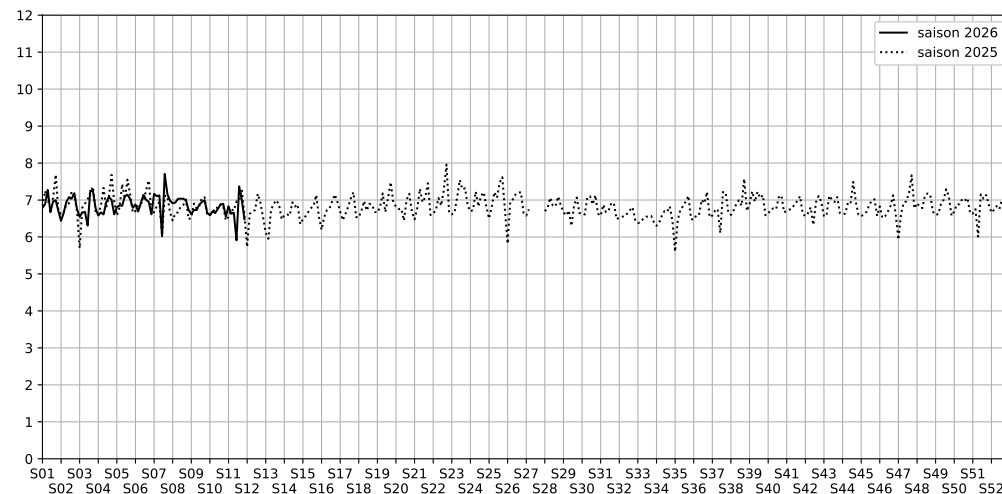

Indice Harmonica Nuit [22h-06h]
Comparaison avec saison précédente à jour équivalent