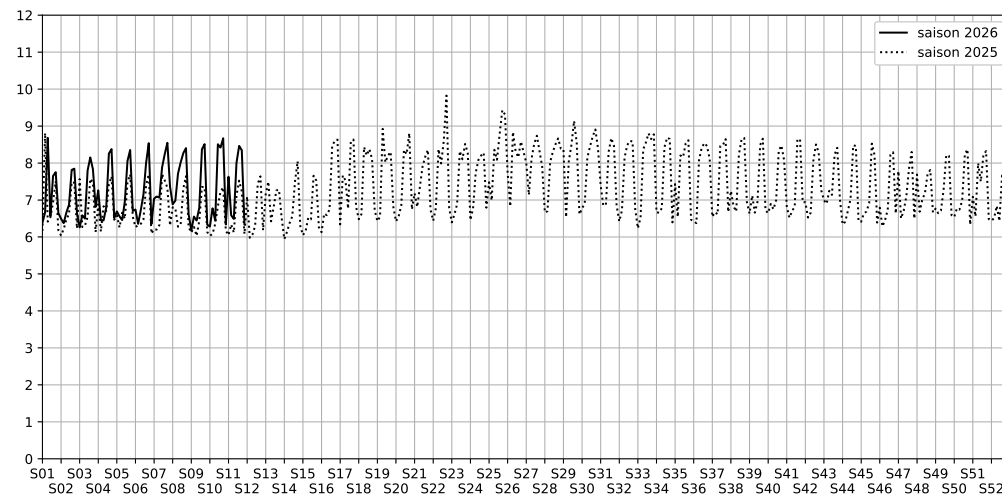

Indice Harmonica Nuit [22h-06h]
Comparaison avec saison précédente à jour équivalent