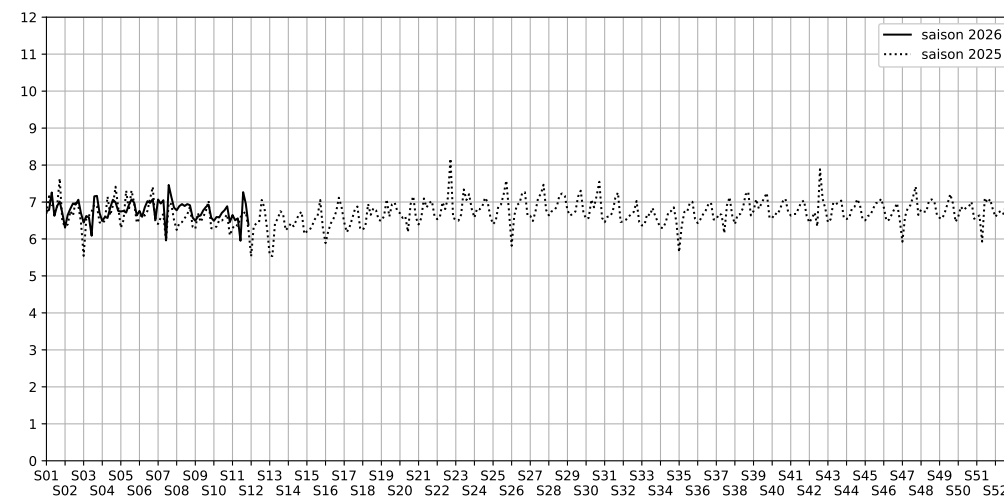

Indice Harmonica Nuit [22h-06h]
Comparaison avec saison précédente à jour équivalent