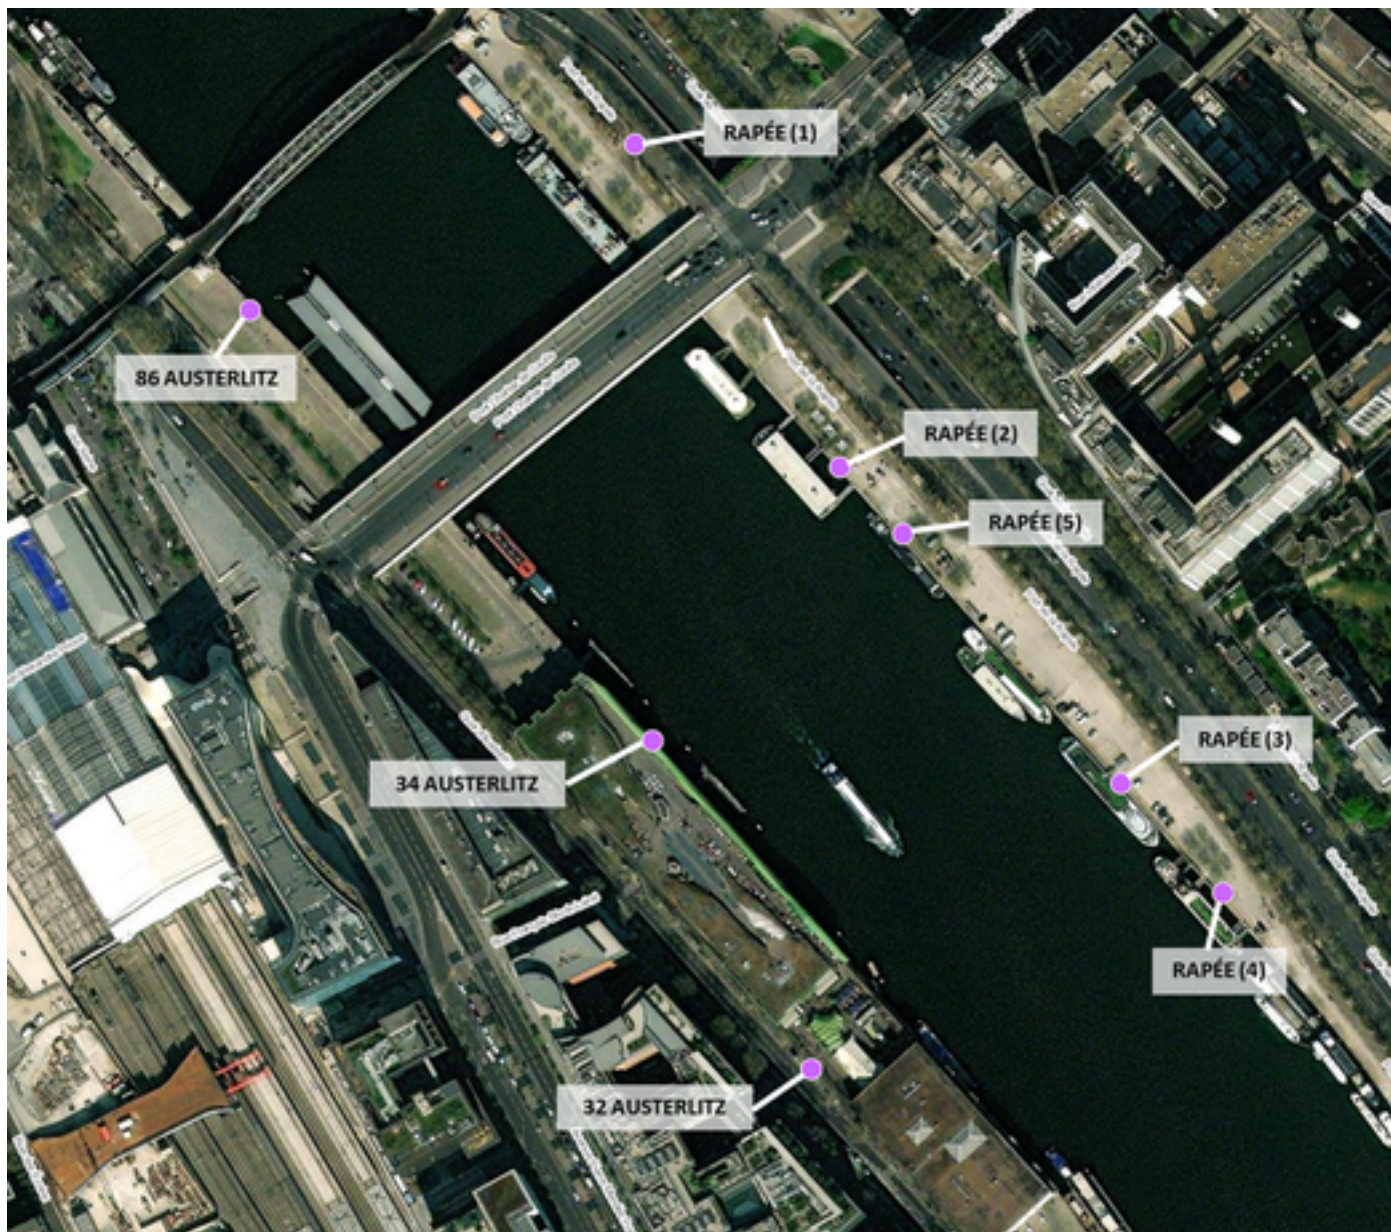

Capteurs méduse PORTS RAPÉE-AUSTERLITZ

2026 / sem. 11 (du 09/03/2026 au 15/03/2026)

NB : Chaque capteur est désigné par le nom de la rue dans laquelle il est implanté

Capteurs méduse PORTS RAPÉE-AUSTERLITZ